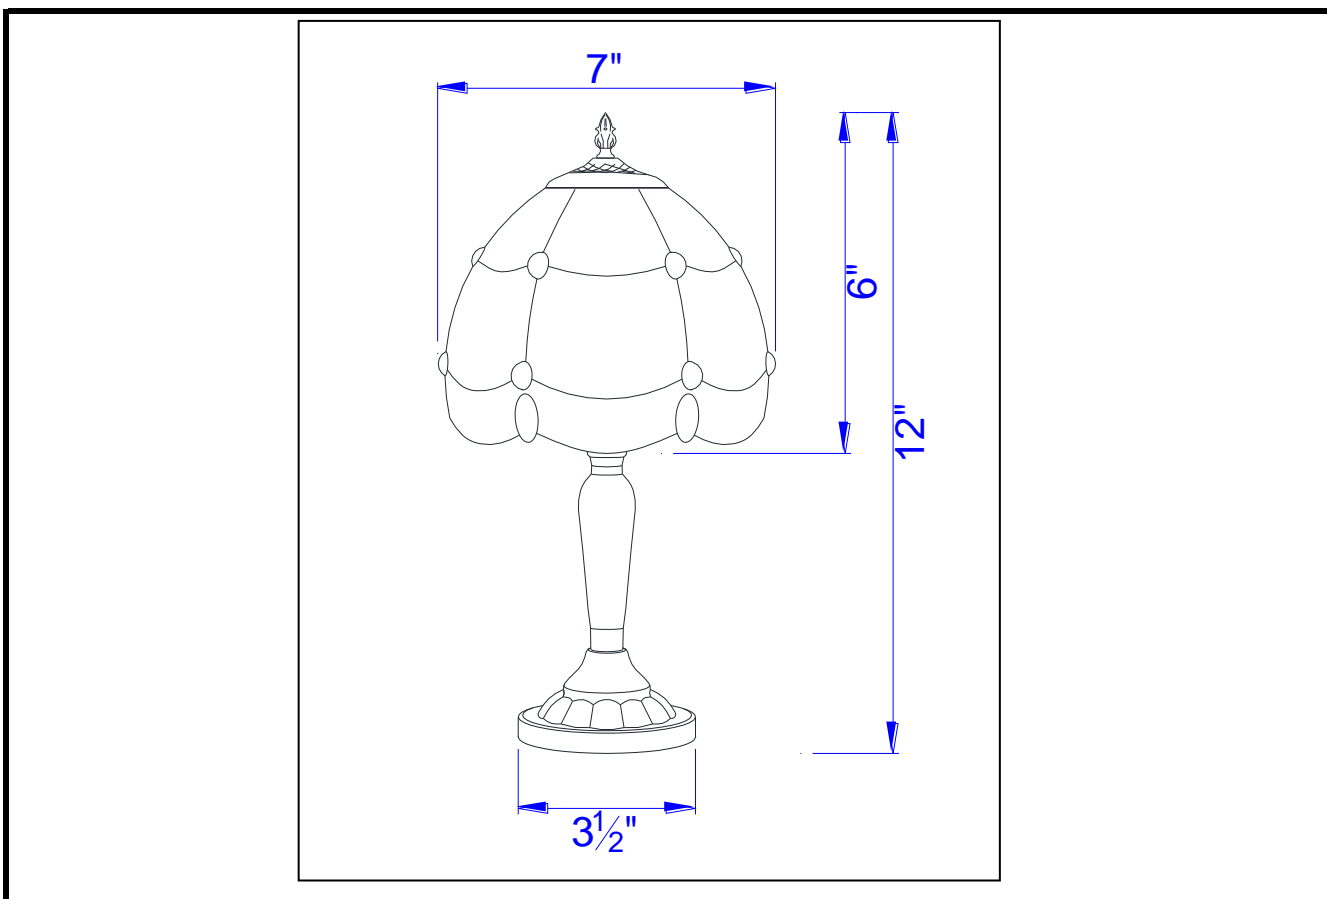

Project: _____

Catalog No.: _____

Lamp/Wattage: _____

- Model No:** BO-2384AC
- Description:** Tiffany Accent Lamp
- Material:** Metal
- Finish :** Antique Brass
- Height:** 12"
- Base Width:** Dia.3 1/2"
- Wattage :** 40W
- Socket :** Candelabra E12
- Switch:** On-line Switch
- Bulb:** Incandescent
- Wire Length:** 6'
- Wire Color:** Black
- Shade No:**
- Material:** Tiffany
- Shade size:** Dia. 7"x 6"
- Certificate :** 