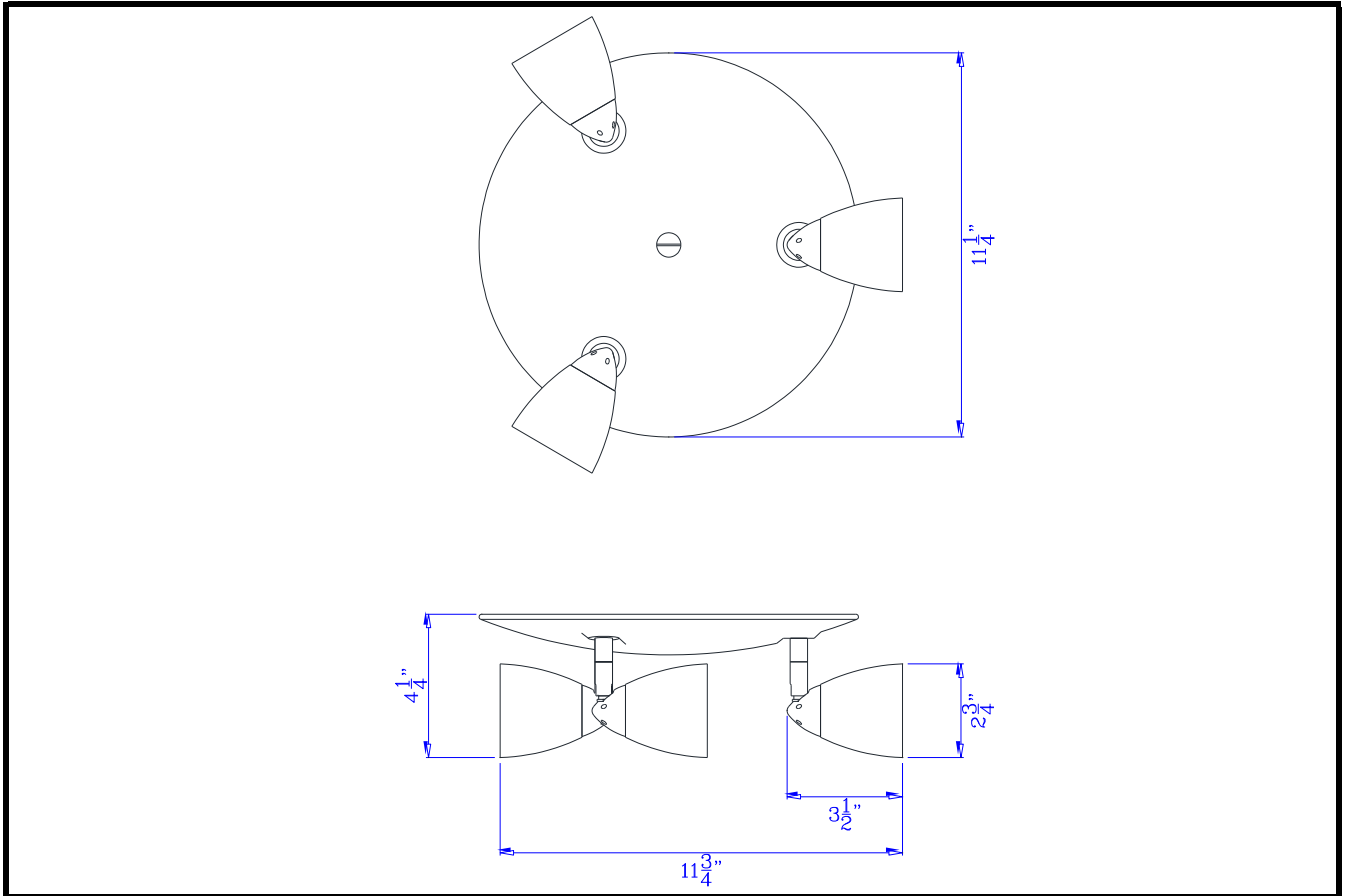

**Model No. :** SL-954-3R

**Description:** Orbit 3 Light

**Material:** Metal

**Bulb :** GU-10

**Socket :** GU-10

**Voltage :** 120V

**Wattage :** 50W Max. (each head)

**Finish :** RU (Rust)

**Width:** Dia. 11 1/4"

**Shade :** Glass

**Mounting :** Hardwire

**Certificate :** 