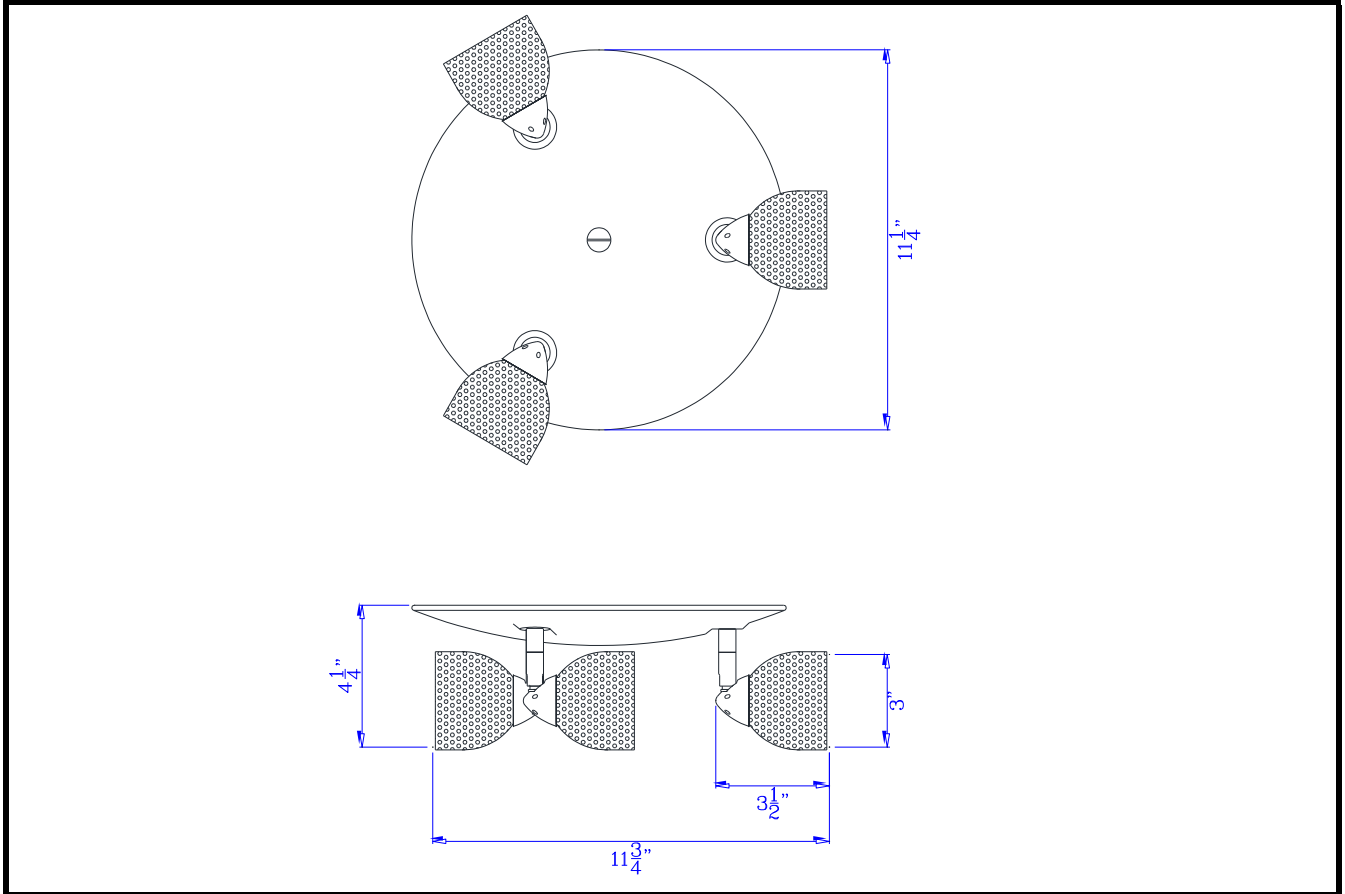

**Model No. :** SL-954-3R

**Description:** Orbit 3 Light

**Material:** Metal

**Bulb :** GU-10

**Socket :** GU-10

**Voltage :** 120V

**Wattage :** 50W Max. (each head)

**Finish :** RU (Rust)

**Width:** Dia. 11 1/4"

**Shade :** Metal

**Mounting :** Hardwire

**Certificate :**