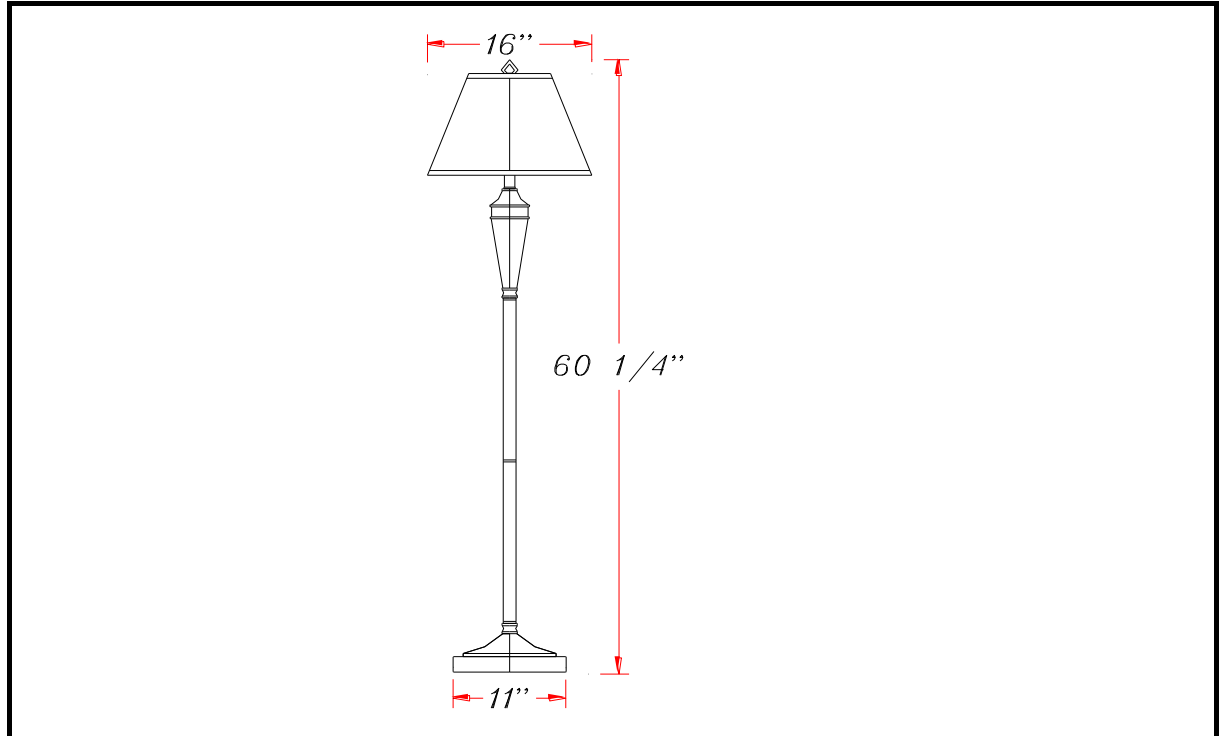

## Drawing:

- Model No:** LA-694FL  
**Description:** 100W Metal/resin floor lamp with push-thru socket switch  
**Material:** Metal+Fabric  
**Finish :** Chrome/Dark Wood  
**Height:** 60-1/4"  
**Base Width:** D11"  
**Harp Size:** 8"  
**Wattage :** 100W  
**Socket :** Medium Base (E26)  
**Switch:** Push-thru socket switch  
**Bulb:** Incandescent,CFL  
**Power Outlet:** N/A  
**Ethernet Jack:** None  
**Cord:** SPT-2  
**Cord Length:** 6'  
**Cord Color:** Silver  
**Shade No:** SH-7210-1  
**Material:** Fabric  
**Shade size:** (6"+8") X (12"+16") X10"  
**Certificate :**