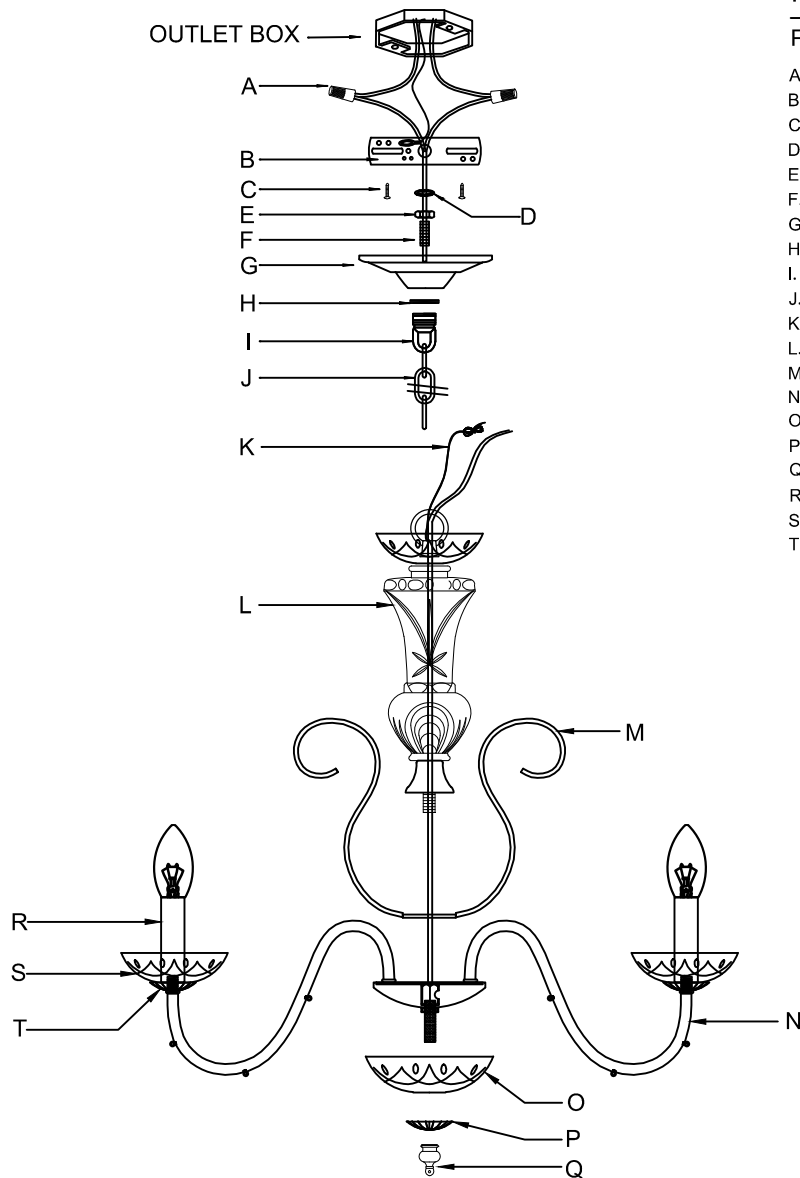

CRYSTORAMA

LIGHTING THE WAY FOR SIXTY YEARS

PART NUMBER MODEL #3025-EB-CL-MWP

Part Number

Part Numbers

- A. (2)-Wire Connector
- B. (1)-Mounting Plate
- C. (2)-Outlet Box Screws
- D. (1)-Lock Washer
- E. (1)-Hex Nut
- F. (1)-Nipple
- G. (1)-Canopy; w5" x h1" (XFB3025EBCAN5IN)
- H. (1)-Collar Ring
- I. (1)-Collar Loop
- J. (1)-Chain; 72",4mm (XFB3025EBCHA4MM)
- K. (1)-Ground Wire
- L. (1)-Glass Column Kit
- M. (1)-Scroll Arm Kit
- N. (5)-Metal Arms
- O. (1)-Glass Dish; Ø5" 17mm hole, 5pin (XFB3025EBDIBOB5IN)
- P. (1)-Metal Washer
- Q. (1)-Finial (XFB3025EBFIN)
- R. (5)-Candle Sleeve; h4" (XFB3025EBCDL4IN)
- S. (5)-Bobèche; Ø4" 24mm hole, 5pin (XFB3025EBBOB4IN)
- T. (5)-Small Metal Ring