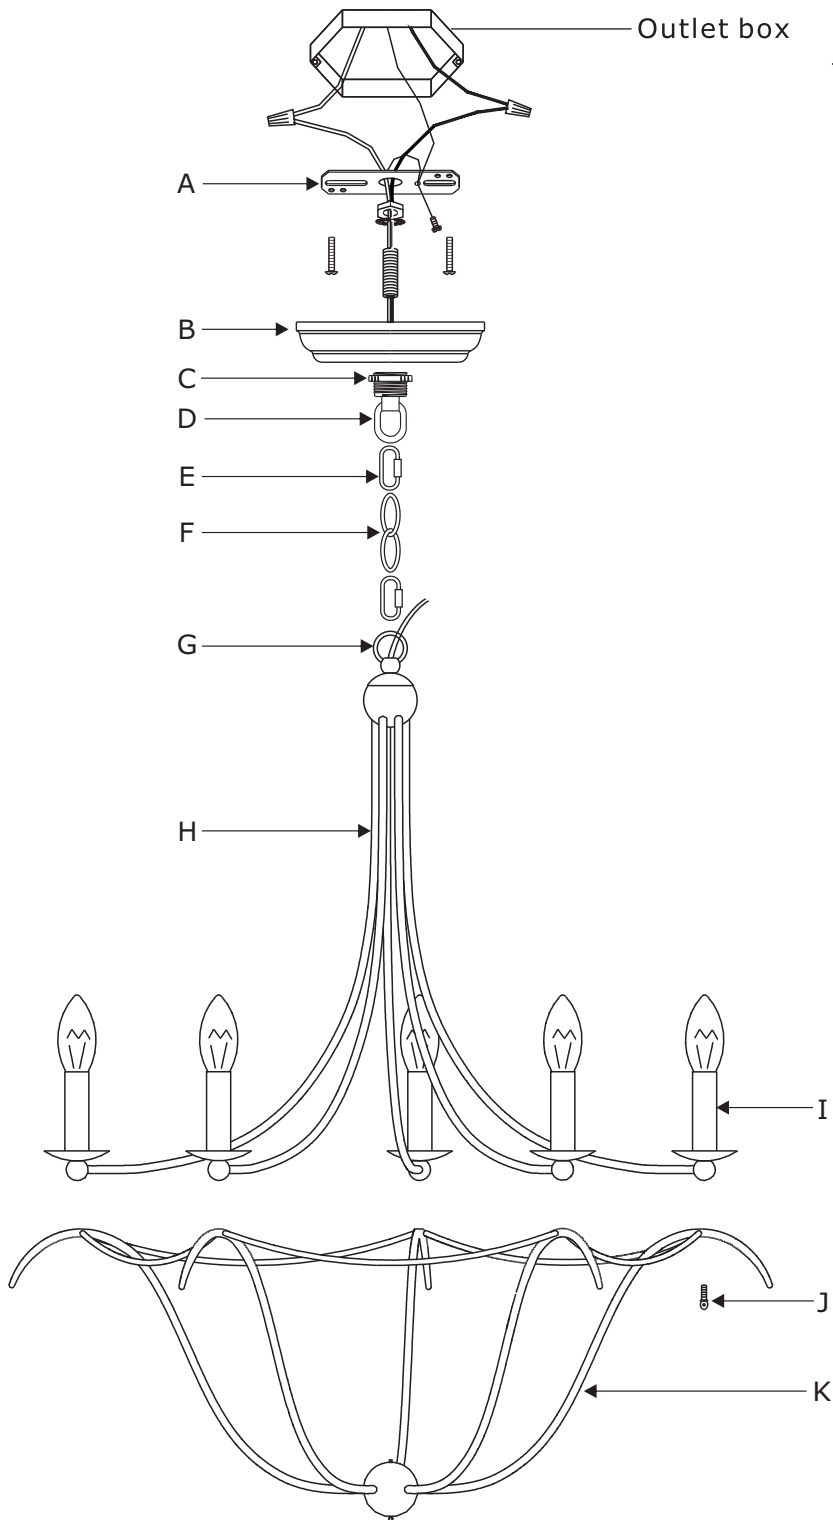

CRYSTORAMA

LIGHTING THE WAY FOR SIXTY YEARS

PART NUMBER MODEL #425-GA

Part Number

- A. (1) - Mounting Hardware
- B. (1) - Canopy(W5.5",H1") #XRE423GACAN5.5IN
- C. (1) - Collar Ring
- D. (1) - Collar Loop
- E. (2) - Quick Link
- F. (1) - Hanging Chain(72",4mm) #XRE425GACHA4MM
- G. (1) - Fixture Loop
- H. (1) - Upper Frame
- I. (5) - Candle Sleeve(W0.87", H3.15") #XRE425GACDL3.15IN
- J. (5) - Eyelet Screw
- K. (1) - Lower Frame