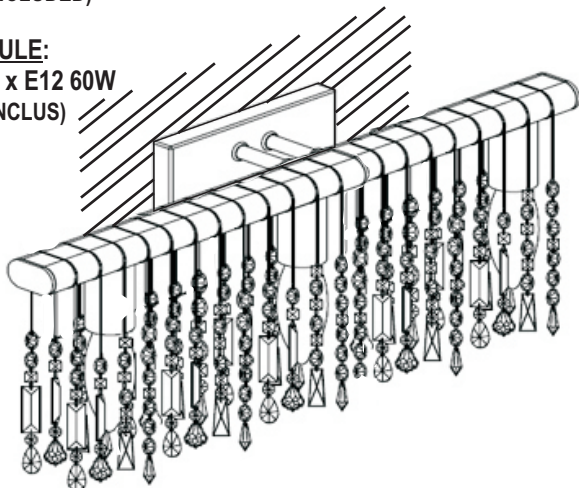

**BULB:**  
Max. 3 x E12 60W  
(NOT INCLUDED)

**AMPOULE:**  
Max. 3 x E12 60W  
(NON INCLUS)

**6** ALSO AVAILABLE ORGANZA SHADE IN TWO DIFFERENT STYLES. SOLD SEPARATELY.  
L'ABAT-JOUR ORGANZA EST AUSSI DISPONIBLE DANS DEUX STYLES DIFFERENTS. VENDU SEPAREMENT.

**200607**

115-Black / Noir  
117-Oyster / Huitre  
119-White / White

**320607**

115-Black / Noir  
117-Oyster / Huitre  
119-White / White