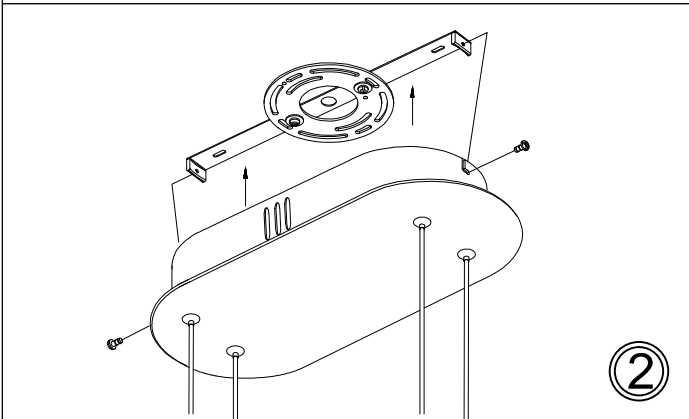

DTA-4046HP

①

②

③

⑤

Bulb/ Ampoule:
46W Integrated LED/ DEL Intégrée