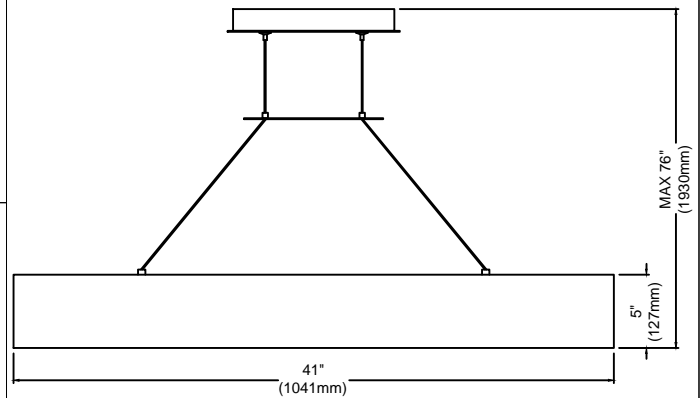

DTA-4046HP

①

②

③

⑤

Bulb/ Ampoule:
46W Integrated LED/ DEL Intégrée