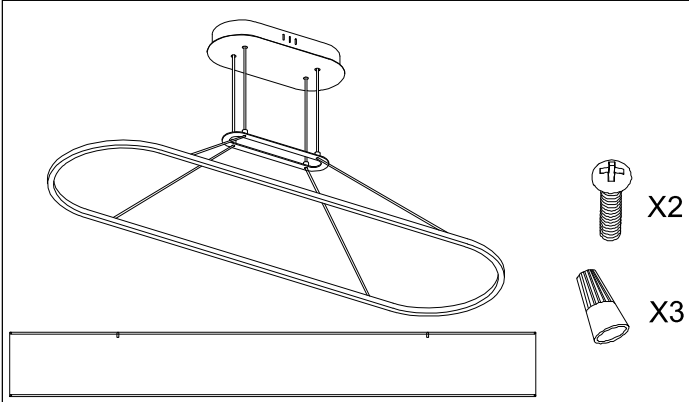

DTA-4046HP

①

②

③

⑤

Bulb/ Ampoule:
46W Integrated LED/ DEL Intégrée