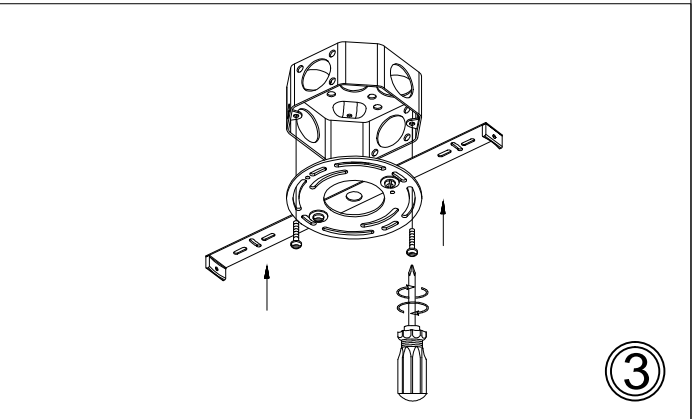

DTA-4046HP

①

②

③

⑤

Bulb/ Ampoule:
46W Integrated LED/ DEL Intégrée