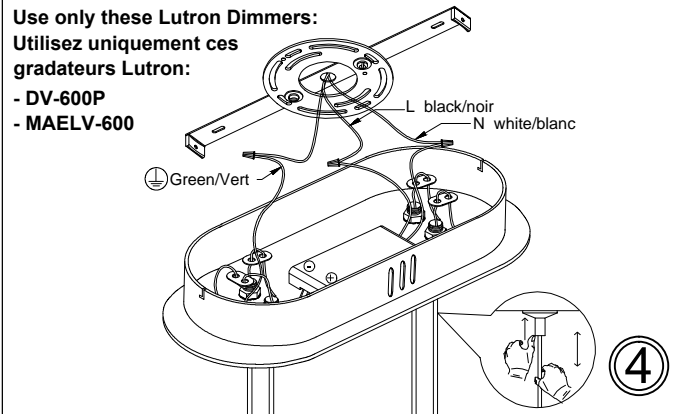

DTA-4046HP

①

②

③

⑤

Bulb/ Ampoule:
46W Integrated LED/ DEL Intégrée