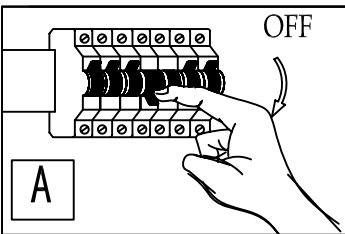

INSTRUCTIONS INSTRUCCIONES

90688A

EGLO
my light | my style

Safety Precautions:

1. Turn off electrical power before starting installation of light fixture.
2. This product must be installed in accordance with the applicable installation code by a person familiar with the construction and operation of the product and the hazards involved.

NOTE: product may not look exactly as shown in figures.

Mesures de Sécurité:

1. Fermez le courant au disjoncteur avant de debuter l'installation de la fixture.
2. Ce produit doit être installé selon le code d'installation pertinent, par une personne qui connaît bien le produit et son fonctionnement ainsi que les risques inhérents.

N.B.: peut différer de illustration.

Precauciones de seguridad

1. Corte la corriente eléctrica antes de comenzar la instalación de la lámpara.
2. Este producto debe ser instalado según el código de instalación aplicable por una persona que conozca la construcción y el funcionamiento del producto y los riesgos que supone.