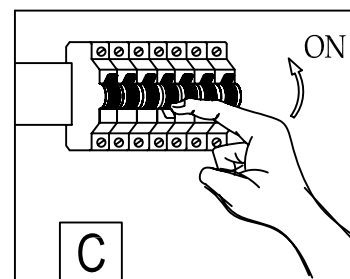

NOTE: product may not look exactly as shown in figures.

Mesures de Sécurité:

1. Fermez le courant au disjoncteur avant de debuter l'installation de la fixture.
2. Ce produit doit être installé selon le code d'installation pertinent, par une personne qui connaît bien le produit et son fonctionnement ainsi que les risques inhérents.

N.B.: peut différer de illustration.

Precauciones de seguridad

1. Corte la corriente eléctrica antes de comenzar la instalación de la lámpara.
2. Este producto debe ser instalado según el código de instalación aplicable por una persona que conozca la construcción y el funcionamiento del producto y los riesgos que supone.

NOTA: el producto puede no ser exactamente igual al mostrado en la figura.

B

CAUTION:

Minimum cord length between
the canopy and luminaire
frame 100 mm (4")

ATTENTION:

La longueur minimum de corde entre
l'écran et l'appareil d'éclairage
encadrent 100mm (4")

Precaución:

El largo mínimo del cordón entre la caja de
montaje y la luminaria debe ser 100 MM (4")

C