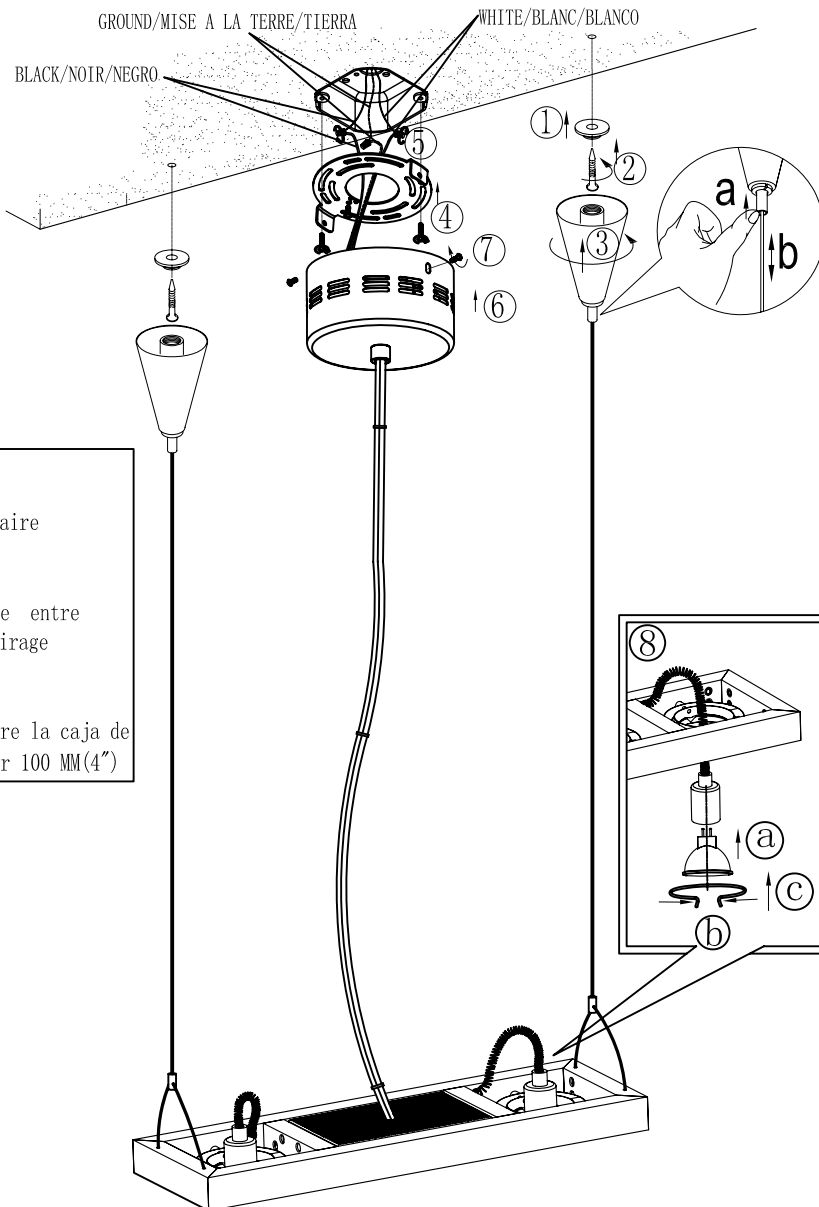

INSTRUCTIONS INSTRUCCIONES

90688A

EGLO
my light | my style

Safety Precautions:

1. Turn off electrical power before starting installation of light fixture.
2. This product must be installed in accordance with the applicable installation code by a person familiar with the construction and operation of the product and the hazards involved.

NOTE: product may not look exactly as shown in figures.

Mesures de Sécurité:

1. Fermez le courant au disjoncteur avant de debuter l'installation de la fixture.
2. Ce produit doit être installé selon le code d'installation pertinent, par une personne qui connaît bien le produit et son fonctionnement ainsi que les risques inhérents.

N.B.: peut différer de illustration.

Precauciones de seguridad

1. Corte la corriente eléctrica antes de comenzar la instalación de la lámpara.
2. Este producto debe ser instalado según el código de instalación aplicable por una persona que conozca la construcción y el funcionamiento del producto y los riesgos que supone.

NOTA: el producto puede no ser exactamente igual al mostrado en la figura.

B

CAUTION:

Minimum cord length between
the canopy and luminaire
frame 100 mm (4")

ATTENTION:

La longueur minimum de corde entre
l'écran et l'appareil d'éclairage
encadrent 100mm (4")