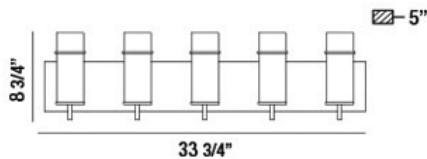

PISTA, 34" VANITY LIGHT

PRODUCT DETAILS

No.	:	34136-010
Product Color	:	CHROME
Product Material	:	METAL
Shade / Accent Colour	:	CLEAR
Shade / Accent Material	:	GLASS
Width	:	33.75"
Height	:	8.75"
Ext	:	5"
Weight	:	8.9lbs

Options Available

ITEM NO.	FINISH	SHADE
34136-010	CHROME	CLEAR
34136-027	BRONZE	CLEAR
34136-031	BLACK	CLEAR
34136-044	GOLD	CLEAR

TECHNICAL DETAILS

Canopy / Backplate Length	:	33.75"
Canopy / Backplate Height	:	1"
Canopy / Backplate Width	:	5"
Mounting	:	Up
Location	:	DAMP
Approval	:	