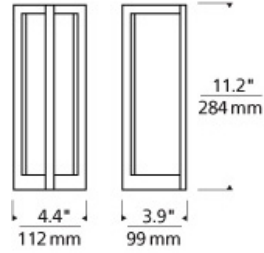

### WEIGHT

4.31lb / 1.95kg ±

honey onyx