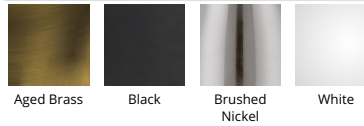

FINISHES

LINE DRAWING